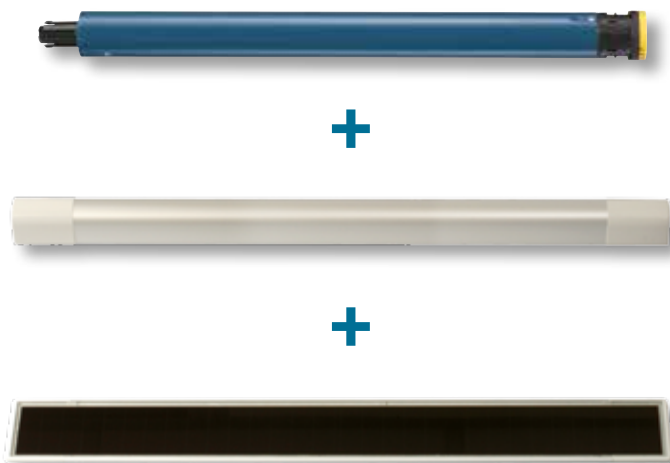

Instalace, která vás neomezí

Roleta s pohonem Oximo 40 WireFree™ RTS je nainstalovaná velmi rychle a bez nepříjemných doprovodných jevů – žádné zásahy do interiéru, žádné vícenáklady.

KOMPLETNÍ BEZDRÁTOVÝ SYSTÉM

SOLÁRNÍ ENERGIE

Oximo 40 DC RTS

- Elektromotor pro hřídele 40 mm, 12 V.
- Stejně funkce jako pohon Oximo RTS.
- Kompatibilní s již existujícím příslušenstvím.

Baterie Oximo WireFree™

- NiMH technologie.
- Neobsahuje olovo.
- Provozní teplota od -20 °C do +70 °C.
- Samostatné programovací tlačítko.

Solární panel Oximo WireFree™

- Amorfní křemíková technologie
- Dodává energii i při zatažené obloze