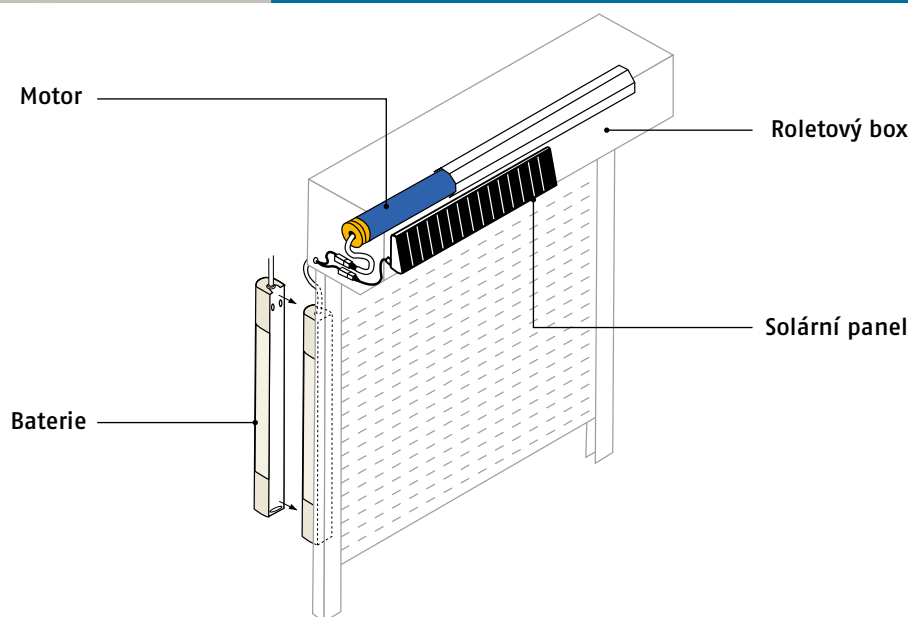

INSTALACE

Instalace zcela bez přívodních kabelů

- Může instalovat i osoba bez odborné elektro kvalifikace.
- Snížení nákladů – nepotřebuje přívod elektrické energie.
- Zkrácení času, potřebného k instalaci.

Jednoduchá instalace

- **AUTOMATICKÉ NASTAVENÍ:** další zjednodušení při použití pevných závěsů a zarážek v koncové liště rolety.
- Automatické nastavení koncových poloh.
- Nevyžaduje speciální zaškolení.

Jednoduché nastavení a obsluha

- **Jako u všech pohonů řady Oximo.**
- Snadné uvedení do provozu pomocí dálkového ovladače, nevyžaduje přístup k pohonu.
- Pohon v průběhu nastavování signalizuje provedení jednotlivých operací.