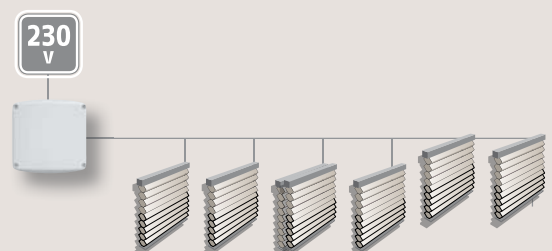

SKUPINOVÉ OVLÁDÁNÍ

- skupinový napájecí zdroj Power 1x2,5 DC RTS Receiver s přijímačem dálkového ovládání
- instalace na vhodném skrytém místě v dosahu dálkového ovladače
- možnost připojit skupinu až šesti motorem poháněných clon (podle použitých pohonů)
- výhodné pro instalace, kde není požadavek na řízení každé clony samostatně
- spolupráce se všemi dálkovými ovladači Somfy RTS včetně fasádního čidla Sunis WireFree RTS
- při použití dálkových ovladačů Telis Modulis komfortní naklápění lamel ovládacím kolečkem