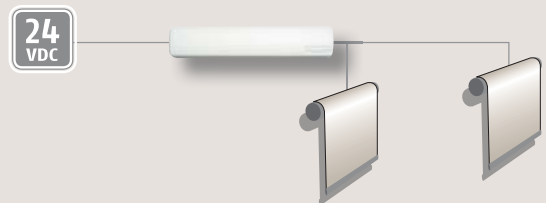

INDIVIDUÁLNÍ A SKUPINOVÉ OVLÁDÁNÍ

- napájecí zdroj s přijímačem dálkového ovládání Power 4x2,5 DC RTS Receiver
- čtyři nezávislé výstupy pro samostatné ovládání čtyř clon nebo jejich skupin
- na každý výstup možno připojit skupinu až šesti motorem poháněných clon (podle použitých pohonů)
- jediný zdroj a přijímač pro ovládání až 24 clon
- kaskádní spínání výstupů při centrálním povelu
- spolupráce se všemi dálkovými ovladači Somfy RTS včetně fasádního čidla Sunis WireFree RTS
- při použití dálkových ovladačů Telis Modulis komfortní naklápění lamel ovládacím kolečkem