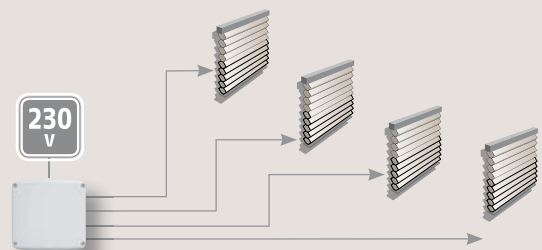

Přijímače dálkového ovládání DC RTS: poznejte rozdíl mezi pohodlím a komfortem

Uvažujete o motorem poháněných interiérových žaluziích, roletách nebo jiných slunečních či pohledových clonách? Nezastavte se při realizaci svých představ na poloviční cestě! Použití pohonů Somfy pro interiérové zastínění, napájených bezpečným napětím 24 V, vám zajistí pohodlí, ale až dálkové ovládání jej povýší na komfort. Nabízíme vám několik nápadů, jak do světa komfortu vstoupit.

INDIVIDUÁLNÍ OVLÁDÁNÍ

- přijímač Integrated DC RTS Receiver
- přijímač je vestavěn přímo v montážním profilu žaluzie
- ovládání každé žaluzie samostatně
- možnost naprogramování skupinového a centrálního povelu
- spolupráce se všemi dálkovými ovladači Somfy RTS včetně fasádního čidla Sunis WireFree RTS
- při použití dálkových ovladačů Telis Modulis komfortní naklápění lamel ovládacím kolečkem

INDIVIDUÁLNÍ A SKUPINOVÉ OVLÁDÁNÍ

- přijímač DC RTS Receiver
- přijímač umístěn mimo clonu, nejlépe v její blízkosti
- možnost připojit až dva pohony na jeden přijímač
- možnost naprogramování skupinového a centrálního povelu
- spolupráce se všemi dálkovými ovladači Somfy RTS včetně fasádního čidla Sunis WireFree RTS
- při použití dálkových ovladačů Telis Modulis komfortní naklápění lamel ovládacím kolečkem

INDIVIDUÁLNÍ A SKUPINOVÉ OVLÁDÁNÍ