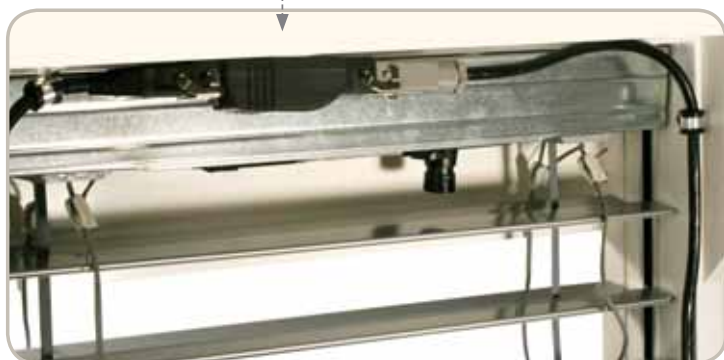

> Minimální zástavbové rozměry přijímače

Velmi snadná montáž pod krycí plech venkovních žaluzií.

> Komfortní ovládání

Možnost volby reakce na povely slunečního čidla: pokud přestane svítit slunce, žaluzie vyjedou zpět do horní koncové polohy nebo se lamely srovnají do vodorovné polohy.

> Mezipoloha s automatickým nakloněním lamel

Jediným stiskem tlačítka „my“ na dálkovém ovladači je žaluzie stažena do spodní koncové polohy a lamely nakloněny do předem zvoleného úhlu.

> Snadné nastavení

Možnost nastavení pohonu J4WT pomocí dálkového ovladače.

> Kompatibilní

Se všemi vysílači RTS a povětrnostními čidly RTS.

Příklad zapojení

Jednoduchá instalace

- Nejjednodušší možné zapojení – pouze přívod 230 V.
- Snadné a rychlé uvedení do provozu.
- Funkce „my“ k nastavení oblíbené mezipolohy lamel žaluzií.

K dispozici také ve verzi s kabelovými vývody.

Komplexní a flexibilní systém

MOTOR

Pohon J4 WT

- Chrání žaluzie před poškozením.
- Úspora nákladů při skupinovém ovládní (možnost paralelního zapojení).
- Snadné nastavení koncových poloh.