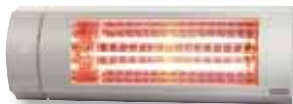

Lighting Modulís Ramp RTS

- Osvětlovací panel s vestavěným přijímačem dálkového ovládání.
- Příkon 100 W: 5 halogenových reflektorových žárovek 20 W, délka rampy 300 cm.
- Nově také v provedení 60 W: 3 halogenové reflektorové žárovky, délka rampy 100 cm.
- Jemná regulace intenzity osvětlení od nočního přisvícení až po plný výkon.
- Možnost uložení preferované intenzity osvětlení do paměti a jejího okamžitého zapnutí.
- Směřovat lze jak celý panel, tak jednotlivé žárovky.

Heating Modulís Ramp RTS

- Topný panel s vestavěným přijímačem dálkového ovládání.
- Pracuje na principu sálavého tepla: neohřívá vzduch.
- Vyzařovaná tepelná energie je blízka slunečnímu záření, díky tomu působí velmi příjemně.
- Ihned po zapnutí plný výkon.
- Úsporný provoz: vysoká účinnost až 92 %.
- Regulace výkonu ve třech stupních: 1/3, 2/3 a plný výkon.
- Možnost uložení preferovaného výkonu a jeho okamžitého zapnutí.
- Jeden zářič pokryje plochu odpovídající stolu pro 8 až 10 osob.

Telis 4 Modulís RTS

- Dálkový ovladač, kterým můžete ovládat jak samotnou markýzu, tak i topení a osvětlení.
- Díky jedinečné funkci ovládacího kolečka můžete pohodlně nastavovat intenzitu osvětlení i vyhřívání.
- K dispozici ve třech barevných provedeních: Pure, Lounge a Silver.