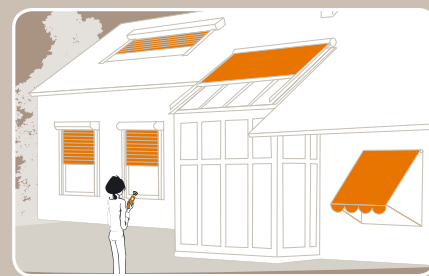

Ovládání pro celý dům

Dálkový ovladač, se kterým budete mít pod kontrolou celý dům. Pro ovládání až 16 zařízení.

MARKÝZU MŮŽETE OVLÁDAT TAKÉ AUTOMATICKY!

Pokud použijete sluneční nebo větrné čidlo, vaše markýza bude sama reagovat na povětrnostní podmínky.

> Větrné čidlo ji ochrání před poškozením.
> Sluneční čidlo ochrání interiér před nežádoucím vlivem slunečního záření.

PROČ SOMFY?

Společnost Somfy je největším světovým výrobcem a dodavatelem pohonné techniky a řízení pro předokenní rolety, markýzy, žaluzie, garážová vrata a vjezdové brány. Všechny výrobky jsou podrobovány náročným zkouškám za nejobtížnějších podmínek.

Každý pohon Somfy je ve výrobním závodě pečlivě zkoušen. Pohony, stejně jako všechny ostatní výrobky Somfy, samozřejmě odpovídají platným bezpečnostním normám. Somfy poskytuje záruku pět let na pohony a řízení pro markýzy.