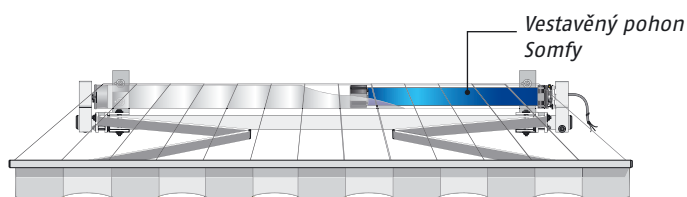

Motorový pohon je vhodný pro každou markýzu!

Vyberte si jakoukoli markýzu a Somfy vám nabídne jednoduché a spolehlivé automatické řešení!

Změna manuálního ovládání na motorový pohon je tak jednoduchá!

I manuálně ovládaná markýza může být dodatečně vybavena motorovým pohonem, aniž by bylo nutné provádět zásadní změny v její konstrukci. Nemusíte se obávat ani stavebních úprav.

Somfy doporučuje

Vyberte si kazetovou markýzu poháněnou motorem Orea RTS, který ji ochrání a prodlouží tak její životnost!

Sunea RTS CSI

- Univerzální pohon s vestavěným přijímačem dálkového ovládání pro standardní, kazetové a polokazetové markýzy.
- Možnost nouzového ovládání klikou v případě výpadku dodávky elektrické energie.
- Funkce úplného uzavření kazety, měkkého zavření kazety a ochrany markýzy.

Úplné uzavření kazety

Pohon zaručuje úplné uzavření kazety, tím jsou markýza i mechanismus dokonale chráněny.

Funkce měkkého zavření kazety

Markýza zastaví ihned po dověření kazety. Tím je chráněn její mechanismus a omezeno namáhání ramen.

Ochrana markýzy

Elektronická detekční jednotka okamžitě zastaví motor, pokud se markýza během zavírání zablokuje.

Funkce zpětného impulsu

Když se markýza otevře, pohon dočasně změní chod, aby se látka perfektně vypnula a tak se předešlo vytvoření kapsy.

Funkce uvolnění látky

Po uzavření kazety motor povolí sevření, aby se látka uvolnila. Tato funkce prodlužuje životnost látky a tím i samotné markýzy.