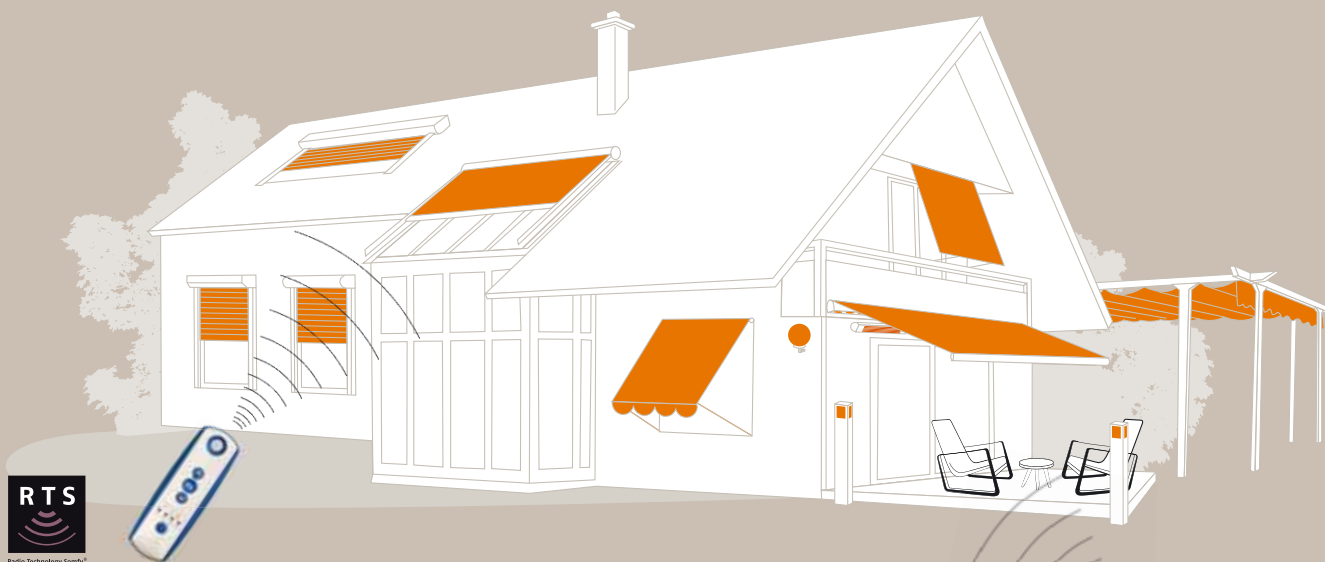

VYBERTE SI NEJVHODNĚJŠÍ TECHNOLOGII PRO VÁS I VÁŠ DŮM

> Radio Technology Somfy (RTS)

- Markýza je ovládána pomocí radiových povelů, vysílaných z ovladače do přijímače.
- Systém bezdrátového ovládání lze instalovat s minimálními nároky na kabeláž, která se při použití pohonů s vestavěným přijímačem dálkového ovládání omezuje pouze na přívod 230 V k pohonu.
- Se systémem radiového ovládání markýzy získáte navíc možnost snadno změnit nebo rozšířit stávající instalaci o další prvky pro vyšší komfort, jako jsou například světelný či topný panel.

> Kabelová technologie (WT)

- Ovladač a pohon jsou propojeny kabelem.
- Ovladač je v tomto případě vždy nástěnný.
- Tímto způsobem lze ovládat jak jednu jedinou markýzu, tak i více zařízení.
- V případě ovládání více zařízení jsou jednotlivé ovladače ještě propojeny slaboproudým kabelem, díky kterému lze zadávat centrální povely – manuální z centrálního ovladače nebo automatické (centrální spínací hodiny, sluneční nebo větrná automatika...).

Vyzkoušejte!

**Dálkový ovladač
Keygo RTS**

Nejen pro ovládání
garážových vrat
či vjezdové brány.