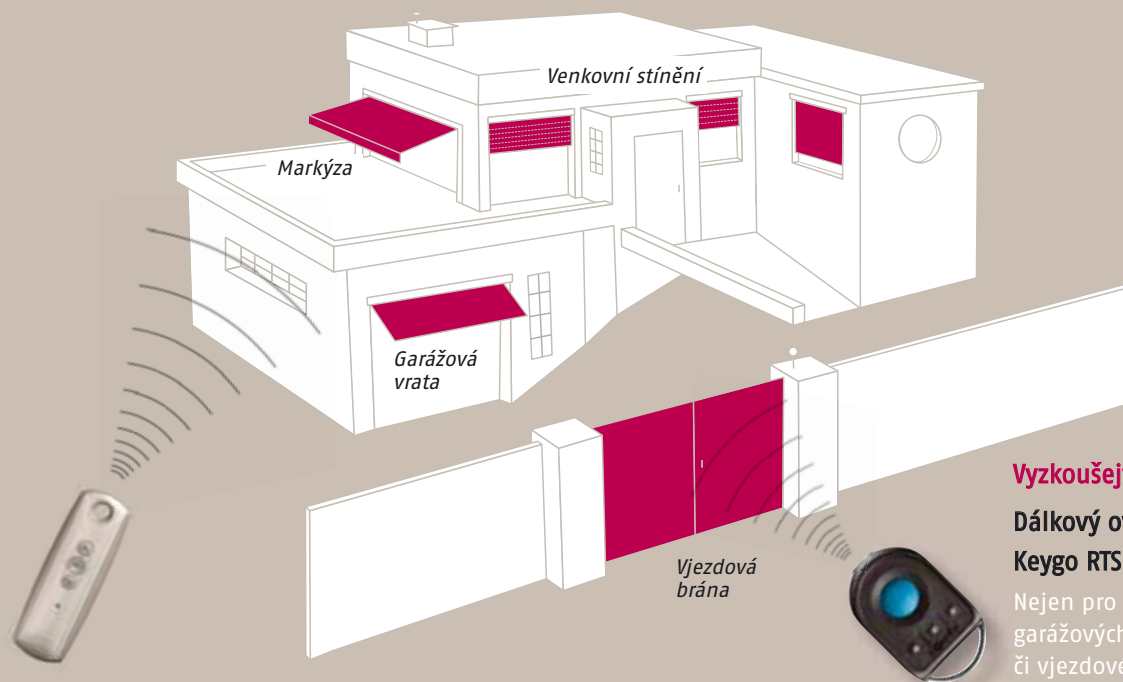

VYBERTE SI NEJVHODNĚJŠÍ TECHNOLOGII PRO VÁS I VÁŠ DŮM

Vyzkoušejte!

Dálkový ovladač Keygo RTS

Nejen pro ovládání garážových vrat či vjezdové brány.

Kabelová technologie (WT)

- > Ovladač a pohon jsou propojeny kabelem.
- > Ovladač je v tomto případě vždy nástěnný.
- > Tímto způsobem lze ovládat jak jednu jedinou roletu, tak více rolet.
- > V případě ovládání více rolet jsou jednotlivé ovladače ještě propojeny slaboproudým kabelem, díky kterému lze zadávat centrální povely.

Radio Technology Somfy

- > Rádiové řešení, kdy jsou rolety ovládány pomocí rádiových povelů, vysílaných z ovladače do přijímače.
- > Systém lze instalovat s minimálními nároky na kabeláž, která se omezuje pouze na přívod 230 V k jednotlivým pohonům.
- > Výhody tohoto řešení oceníte zejména při rekonstrukcích, například pokud jste se rozhodli pro montáž rolet na již hotovém domě a chcete se vyvarovat sekání drážek do omítky.

Technologie WireFree™

- > 100% bezdrátový pohon předokenních rolet.
- > Pohon je napájen baterií s dlouhou životností, která je dobývána solárním panelem.
- > Vestavěný přijímač rádiového dálkového ovládání.
- > Zcela ekologické a energeticky neúspornější řešení pohonu pro rolety.
- > Tento pohon je možné použít pro všechny typy rolet a je použitelný i v místech bez přívodu energie.

*Pro bližší informace si vyžádejte speciální leták.