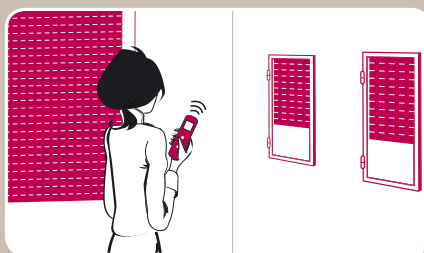

Ovládání pomocí dálkového ovladače, kterým můžete ovládat jednotlivé rolety, skupiny rolet nebo jiné zařízení, jako je markýza, osvětlení či garážová vrata.