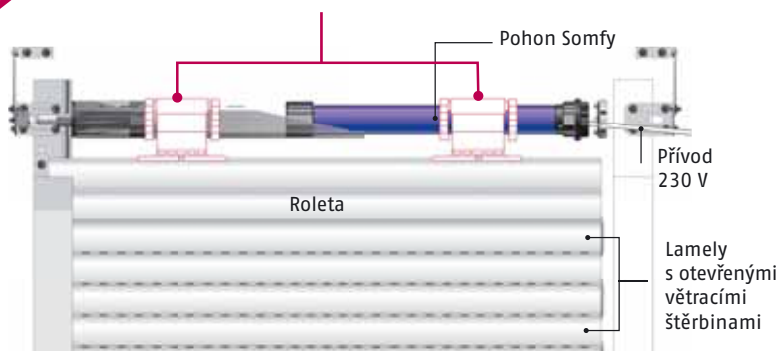

Užitečné informace!

Rozhodněte se pro rolety vybavené nejnovějšími pevnými závěsy:

- Jsou vyztužené skelnými vlákny.
- Zaručují 100% využití vlastností inteligentních pohonů Somfy.
- Účinná ochrana proti nadzdvihnutí až do 100 kg.

Ekonomická a účinná ochrana proti vloupání.

Nezapomeňte na ochranu svých rolet!

Výrobová řada inteligentních roletových pohonů Oximo a Ilmo nabízí funkce, které zvýší bezpečnost vašeho domu a prodlouží životnost rolet.

Rozpoznání překážky

Roleta se automaticky zastaví, pokud narazí na překážku ve své dráze.

Automatické nastavení

Automatický režim zajišťuje, že roleta vždy spolehlivě dojde do žádané polohy.

Ochrana proti přimrznutí

Pohon se automaticky vypne, pokud lamely přimrznou.

Ochrana proti vloupání

Pohon s vhodným příslušenstvím zabrání násilnému otevření rolety.